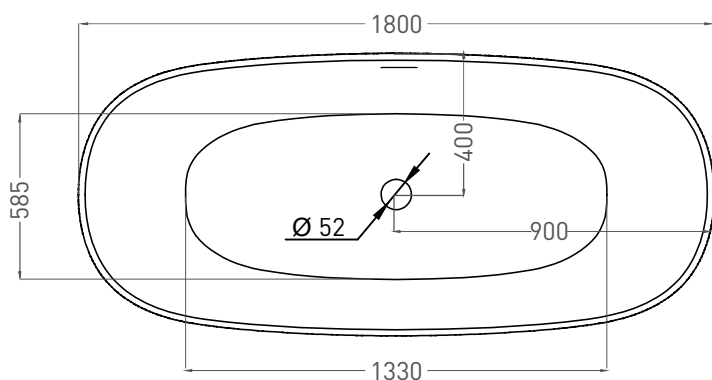

GRECA 180x80

ОТДЕЛЬНОСТОЯЩАЯ ВАННА 103121M

Дизайн: Mike Shilov

salini
L'ANIMA DELL'ACQUA

Размеры: 1800 x 800 x 605 мм
Вес нетто / брутто: 117,5 / 168,5 кг
Объём до перелива: 350 л
Глубина до перелива: 410 мм
Материал: S-Stone
Покрытие: матовое
Цвет: RAL / белый
Комплектация: интегрированный слив-перелив, сифон, донный клапан Click-clack в цвет изделия с логотипом Salini
Требуемый смеситель: напольный
Гарантия: 10 лет
Производство: Италия / Россия