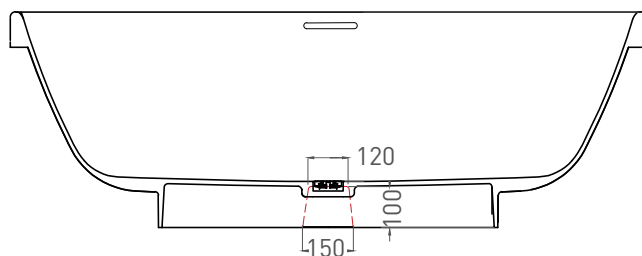

GRECA 180x80

ОТДЕЛЬНОСТОЯЩАЯ ВАННА 103121M

Дизайн: Mike Shilov

salini
L'ANIMA DELL'ACQUA

Размеры: 1800 x 800 x 605 мм
Вес нетто / брутто: 117,5 / 168,5 кг
Объём до перелива: 350 л
Глубина до перелива: 410 мм
Материал: S-Stone
Покрытие: матовое
Цвет: RAL / белый
Комплектация: интегрированный слив-перелив, сифон, донный клапан Click-clack в цвет изделия с логотипом Salini
Требуемый смеситель: напольный
Гарантия: 10 лет
Производство: Италия / Россия

* Расположение стандартного технического отверстия на задней стенке. В базовую комплектацию не входит, заказывается отдельно.

Salini SRL

20122 Italia, Milano, Largo Ildefonso Schuster, 1
info@salini-srl.com
www.salini-srl.com