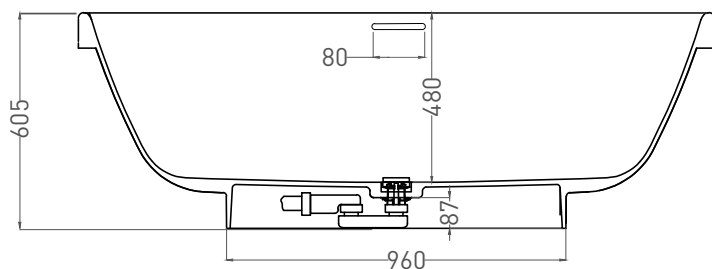

GRECA 180x80

ОТДЕЛЬНОСТОЯЩАЯ ВАННА 103121M

Дизайн: Mike Shilov

salini
L'ANIMA DELL'ACQUA

Размеры: 1800 x 800 x 605 мм
Вес нетто / брутто: 117,5 / 168,5 кг
Объём до перелива: 350 л
Глубина до перелива: 410 мм
Материал: S-Stone
Покрытие: матовое
Цвет: RAL / белый
Комплектация: интегрированный слив-перелив, сифон, донный клапан Click-clack в цвет изделия с логотипом Salini
Требуемый смеситель: напольный
Гарантия: 10 лет
Производство: Италия / Россия