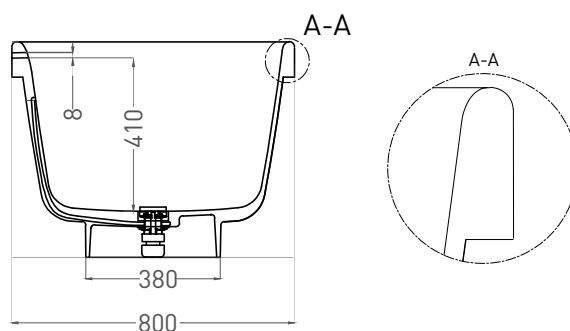

GRECA 180x80

ОТДЕЛЬНОСТОЯЩАЯ ВАННА 103121M

Дизайн: Mike Shilov

salini
L'ANIMA DELL'ACQUA

Размеры: 1800 x 800 x 605 мм
Вес нетто / брутто: 117,5 / 168,5 кг
Объём до перелива: 350 л
Глубина до перелива: 410 мм
Материал: S-Stone
Покрытие: матовое
Цвет: RAL / белый
Комплектация: интегрированный слив-перелив, сифон, донный клапан Click-clack в цвет изделия с логотипом Salini
Требуемый смеситель: напольный
Гарантия: 10 лет
Производство: Италия / Россия